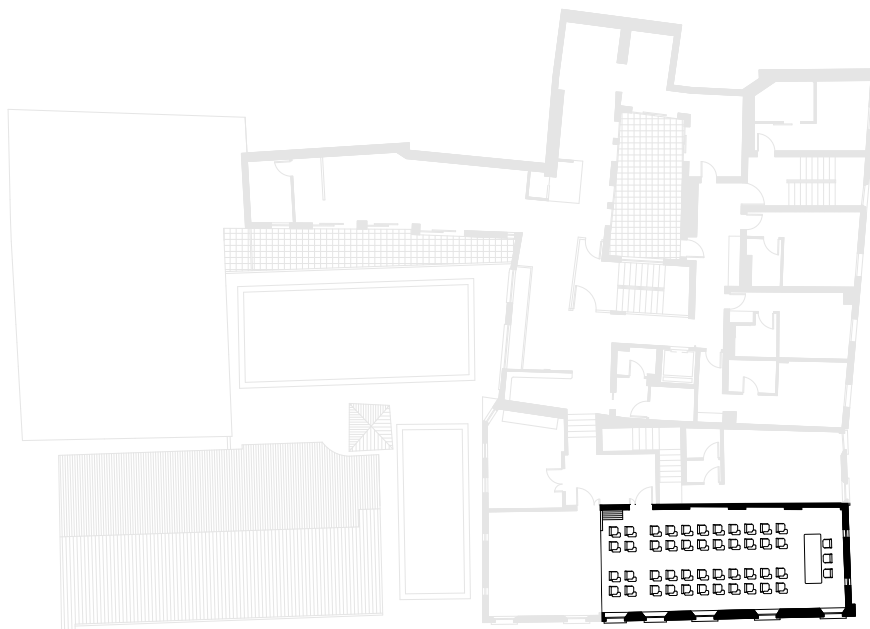

HOTEL FERRARA

■ SALA ESTENSE (B)

Lunghezza 12,5 mt

Larghezza 5,4 mt

Altezza 2,80 mt

MQ 67,50

RICETTIVITÀ

35

35

30

70